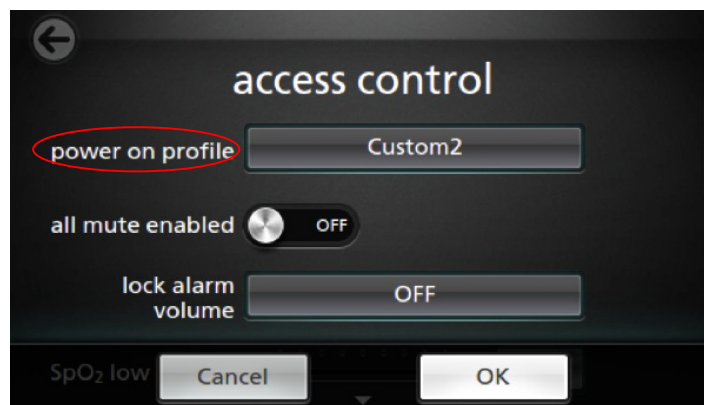

※設定は「アクセス制御」から行います (パスワードは6274です)

※電源供給についてお願い

ご使用の際には必ずAC電源に電源供給があること状態でご使用をお願いします。

2) Wi-Fiアイコンについて

SafetyNetをお使いの場合、Wi-Fiアイコンは、Radical-7がSafetyNetに接続されると、緑色に変わります。

3) デフォルト設定のお知らせ (Ver. 1.1.3.4より変更)

	成人 Adult Profile	新生児 Neonatal Profile	小児 Pediatric Profile
SpO2 平均化時間	8 秒	12秒	8秒
SpO2 上限	Off	99	Off
SpO2 下限	88	88	88
PR 上限	140	180	140
PR 下限	50	100	50
PI 上限	Off	Off	Off
PI 下限	0.3	0.3	0.3
PVI 上限	40	40	40
PVI 下限	5	5	5
SpOC 上限	25	25	25
SpOC 下限	10	10	10
RR 上限	30	60	30
RR 下限	6	15	6